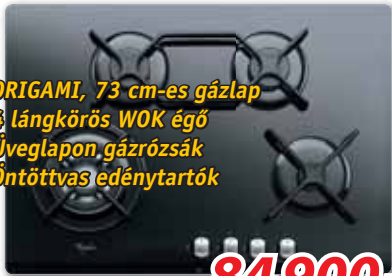

Hőszenzoros vezérlés
Ujjlenyomatmentes felület
Dupla sütősín
VEGA szöveges kijelző

149 900 Ft

AKZ 319/IX/02

Inox, multifunkciós (MF8) elektromos sütő, 12 funkció, VEGA szöveges-grafikus LCD kijelző, magyar nyelvű menürendszer, hőszenzoros hőmérséklet szabályozás, ujjlenyomatmentes felület, süllyesztett gombok, dupla sütősín, alsó-felső sütés, grill/turbogrill, hőlégkeverés és aktív hőlégbefúvás, MAXI sütés, kelesztés, melegentartás, extra barnítás funkciók, 50 beépített recept, könnyen tisztítható, hús tapintású, 3-rétegű, teleüveg sütőajtó, „A” energiaosztály, hűtőventilátor, ESSENCE design

4 indukciós főzőzóna
Booster funkció
Digitális időprogramozás
Szegélymentes kivitel

114 900 Ft

ACM 702 NE

Indukciós kerámialap, 4 főzőzóna, érintőszenzoros vezérlőegység, főzési fokozat kijelzés, digitális idő programozás és időkijelzés, Booster-fokozat a bal hátsó mezőnél, gyermekzár, 6000 W, keret nélküli szegély

Dupla HALOGEN kerámialap
Touch Control vezérlés

99 900 Ft

AKT 865 IX/BA (készlet erejéig!)

4 főzőmező, „TIMER” időprogramozás és programidő kijelzés, szuperalacsony (kiolvasztás, kelesztés) és szupermagas (gyorsforralás funkció) hőmérsékbeállítás, gyermekzár, 4-szeres maradékhő kijelzés, biztonsági kikapcsolás, 6500 W, síkba simuló inox vagy körbeacsizolt szegély