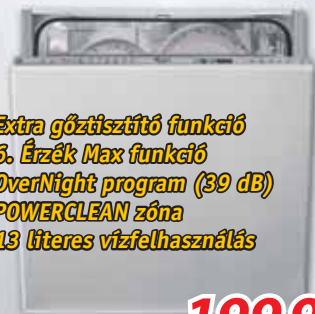

VEGA
DISPLAY

Gőzzel támogatott sütés
6. Érzék vezérlés
Hőszenzor
Ujjlenyomatmentes felület
VEGA szöveges kijelző

319 900 Ft

15 bar nyomás
Teljes automata kávéfőző
Cappuccino fej
VEGA szöveges kijelző
Dupla LED világítás

329 900 Ft

15 Bar nyomás
Cappuccino fej
Dupla LED világítás

99 900 Ft

ACE 100 IX

Inox, őrlőművel ellátott beépíthető kávéfőző automata, LCD kijelző, digitális vezérlés, 15 bar nyomás, 1.8 literes tartály, Cappuccino fej, állítható kávé és vízmennyiség, örlés finomság és lefőzési idő, ujjlenyomatmentes felület, 1200 W-os vízforraló teljesítmény, használható szemes és örlött kávéval, automata szervízprogram

ACE 010 IX

Inox, álló és felső szekrénybe egyaránt beépíthető kávéfőző, 15 bar nyomású, karos rendszerű kávéadagolás, 1.5 literes víztartály, Cappuccino fej, 1000 W-os vízforraló teljesítmény, 38x60x28,5 cm