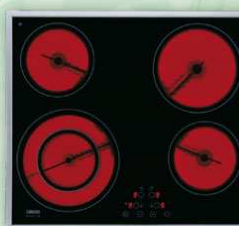

19.900 Ft

ZDIS 101 X
beépíthető 9 terítékes mosogatógép 45 cm-es, 5 prog., 2 hőfok, Aqua Control, állítható felső kosár, Led kijelző, A/A/B osztály, vízfogy.: 14 l, zajszint: 53 dB/A, 3 órás késleltetés, inox külső kezelőpanel

92.900 Ft

ZANUSSI

KIEMELT AJÁNLAT

ZOB 580 X
önálló multifunk. beépíthető sütő, 8 sütőfunkció, SET-időzítő-programozás, A energiaoosztály, dupla üvegezésű ajtó, inox, katalitikus öntisztító falak, süllyszethető gombok, ujjlenyomat mentes felület

74.900 Ft

ZKT 652 DBV
önálló indukciós főzőlap 60 cm-es, inox keret, gyorsfelfűtés, elektronikus vezérlés, gyermekzár, percszámláló, hangjelzés

89.900 Ft

ZKT 623 LX
önálló 4 zónás kerámia főzőlap, 60 cm-es, érintős kezelő, maradékhő kijelzés, 1 bővített zóna, gyermekzár, inox keret